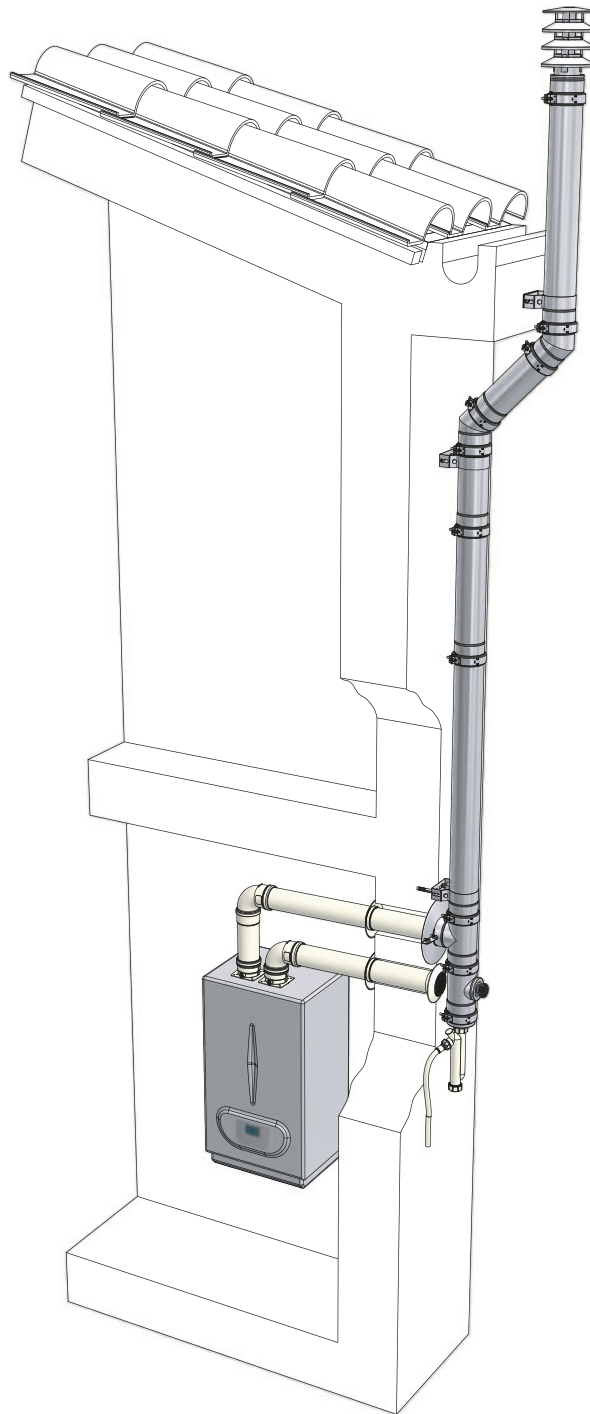

Canna fumaria collettiva

Collective chimney - Cheminée collective

IT

Esempio di canna fumaria collettiva monoflusso al servizio di apparecchi a gas di Tipo C, realizzata con il sistema doppia parete aria **STABILED A**.

ENG

Example of monoflow collective chimney for C-Type gas appliances made through the **STABILED A** air twin-wall system.

FR

Exemple de cheminée collective à flux unique pour appareils à gaz de Type C réalisée avec le système double paroi air **STABILED A**.

B Sistema camino singolo
Single chimney system - Système de cheminée single

IT Esempio di apparecchio a gas di Tipo C con condotto e camino realizzato con il sistema doppia parete aria **STABILED A**.

ENG Example of C-Type gas appliance with duct and chimney made through the **STABILED A** air twin-wall system.

FR Exemple de appareil à gaz de Type C avec conduit et cheminée réalisés avec le système double paroi air **STABILED A**.