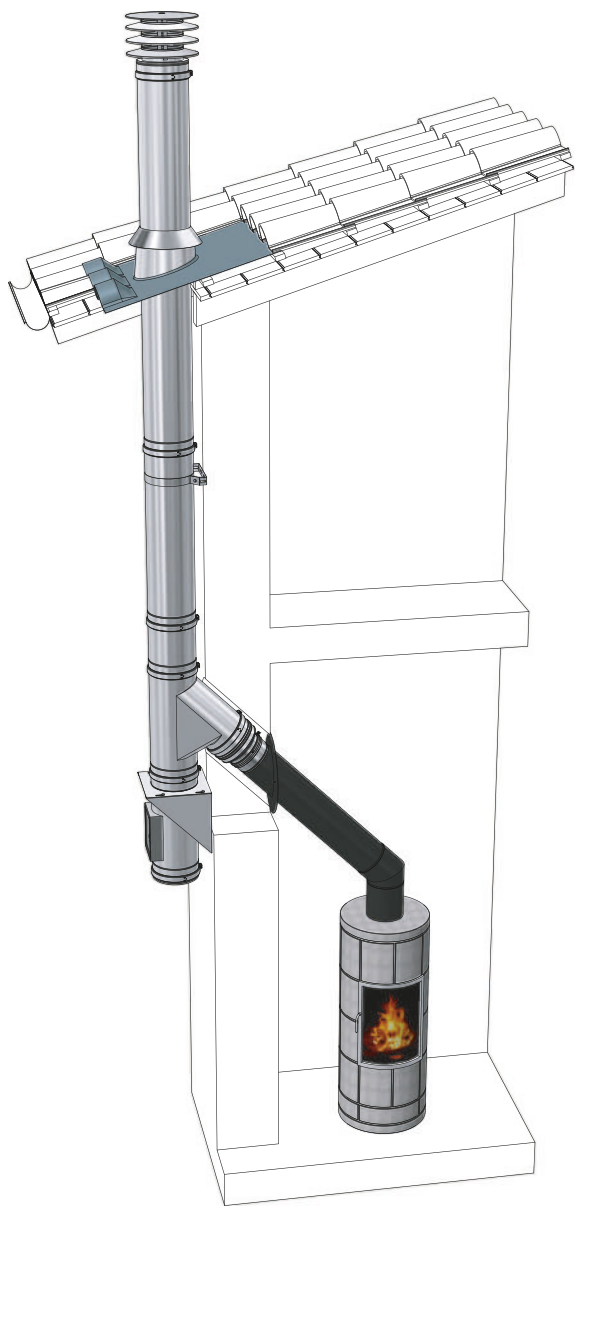

A Canna fumaria collettiva Collective chimney - Cheminée collective

- IT Esempio di canna fumaria collettiva monoflusso al servizio di apparecchi a gas di Tipo C, realizzata con il sistema doppia parete **STABILEPD**.
- ENG Example of monoflow collective chimney for C-Type gas appliances made through the **STABILEPD** twin-wall system.
- FR Exemple de cheminée collective à flux unique pour appareils de Type C réalisé avec le système double paroi **STABILEPD**.

B Camino singolo Single chimney Cheminée single

- IT Esempio di generatore alimentato a combustibile gassoso posto in centrale termica, con collettore fumi realizzato con il sistema **STABILEPAB** e camino singolo realizzato con il sistema doppia parete **STABILEPD**.
- ENG Example of generator working with gas combustible installed in a thermal power plant, with flue system manifold made through the **STABILEPAB** system and a single chimney made through the **STABILEPD** twin-wall system.
- FR Exemple de générateur alimenté par combustible gazeux installé dans une centrale thermique, avec un collecteur conduit de fumées réalisés avec le système **STABILEPAB** et une cheminée single réalisé avec un système double paroi **STABILEPD**.

C Sistema camino singolo
Single chimney system - Système de cheminée single

IT Esempio di stufa a legna con canale da fumo realizzato con il sistema monoparete **STABILEPH** e con camino singolo realizzato con il sistema **STABILEPD**.

ENG Example of wood stove with connecting flue pipe made through the **STABILEPH** single-wall system and a single chimney made through the **STABILEPD** system.

FR Exemple de poêle à bois avec conduit de raccordement réalisé avec le système simple paroi **STABILEPH** et une cheminée single réalisée avec le système **STABILEPD**.