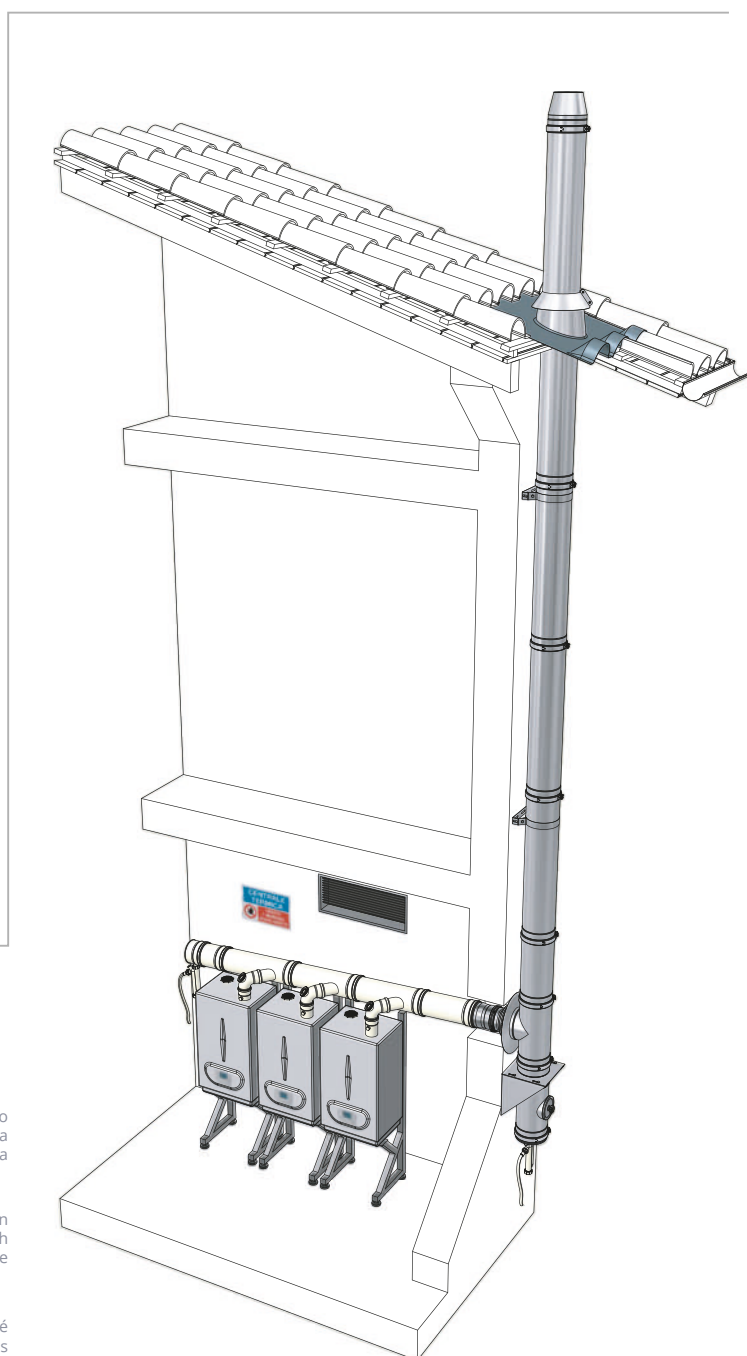

A Canna fumaria collettiva Collective chimney - Cheminée collective

- IT Esempio di canna fumaria collettiva monoflusso al servizio di apparecchi a gas di Tipo C, realizzata con il sistema doppia parete **STABILEPD**.
- ENG Example of monoflow collective chimney for C-Type gas appliances made through the **STABILEPD** twin-wall system.
- FR Exemple de cheminée collective à flux unique pour appareils de Type C réalisé avec le système double paroi **STABILEPD**.

B Camino singolo Single chimney Cheminée single

- IT Esempio di generatore alimentato a combustibile gassoso posto in centrale termica, con collettore fumi realizzato con il sistema **STABILEPAB** e camino singolo realizzato con il sistema doppia parete **STABILEPD**.
- ENG Example of generator working with gas combustible installed in a thermal power plant, with flue system manifold made through the **STABILEPAB** system and a single chimney made through the **STABILEPD** twin-wall system.
- FR Exemple de générateur alimenté par combustible gazeux installé dans une centrale thermique, avec un collecteur conduit de fumées réalisés avec le système **STABILEPAB** et une cheminée single réalisé avec un système double paroi **STABILEPD**.

C Sistema camino singolo
Single chimney system - Système de cheminée single

IT Esempio di stufa a legna con canale da fumo realizzato con il sistema monoparete **STABILEPH** e con camino singolo realizzato con il sistema **STABILEPD**.

D Canale da fumo e camino singolo
Connecting flue pipe and single chimney
Conduit de raccordement et cheminée single

IT Esempio di un forno a legna con canale da fumo e camino singolo realizzati con il sistema doppia parete **STABILEPD**.