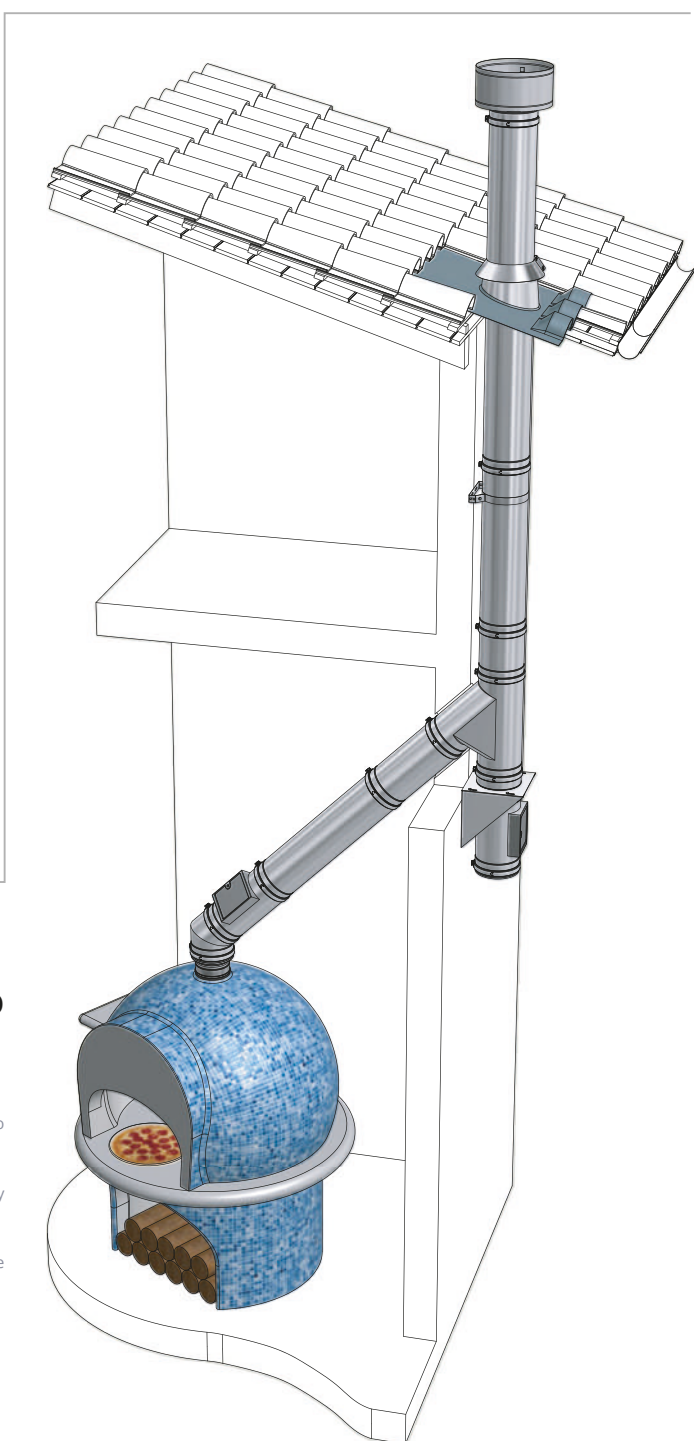

A Canna fumaria collettiva Collective chimney - Cheminée collective

- IT Esempio di canna fumaria collettiva monoflusso al servizio di apparecchi a gas di Tipo C, realizzata con il sistema doppia parete **STABILEPD**.
- ENG Example of monoflow collective chimney for C-Type gas appliances made through the **STABILEPD** twin-wall system.
- FR Exemple de cheminée collective à flux unique pour appareils de Type C réalisé avec le système double paroi **STABILEPD**.

B Camino singolo Single chimney Cheminée single

- IT Esempio di generatore alimentato a combustibile gassoso posto in centrale termica, con collettore fumi realizzato con il sistema **STABILEPAB** e camino singolo realizzato con il sistema doppia parete **STABILEPD**.
- ENG Example of generator working with gas combustible installed in a thermal power plant, with flue system manifold made through the **STABILEPAB** system and a single chimney made through the **STABILEPD** twin-wall system.
- FR Exemple de générateur alimenté par combustible gazeux installé dans une centrale thermique, avec un collecteur conduit de fumées réalisés avec le système **STABILEPAB** et une cheminée single réalisé avec un système double paroi **STABILEPD**.

C Sistema camino singolo
Single chimney system - Système de cheminée single

IT Esempio di stufa a legna con canale da fumo realizzato con il sistema monoparete **STABILEPH** e con camino singolo realizzato con il sistema **STABILEPD**.

ENG Example of wood stove with connecting flue pipe made through the **STABILEPH** single-wall system and a single chimney made through the **STABILEPD** system.

FR Exemple de poêle à bois avec conduit de raccordement réalisé avec le système simple paroi **STABILEPH** et une cheminée single réalisée avec le système **STABILEPD**.