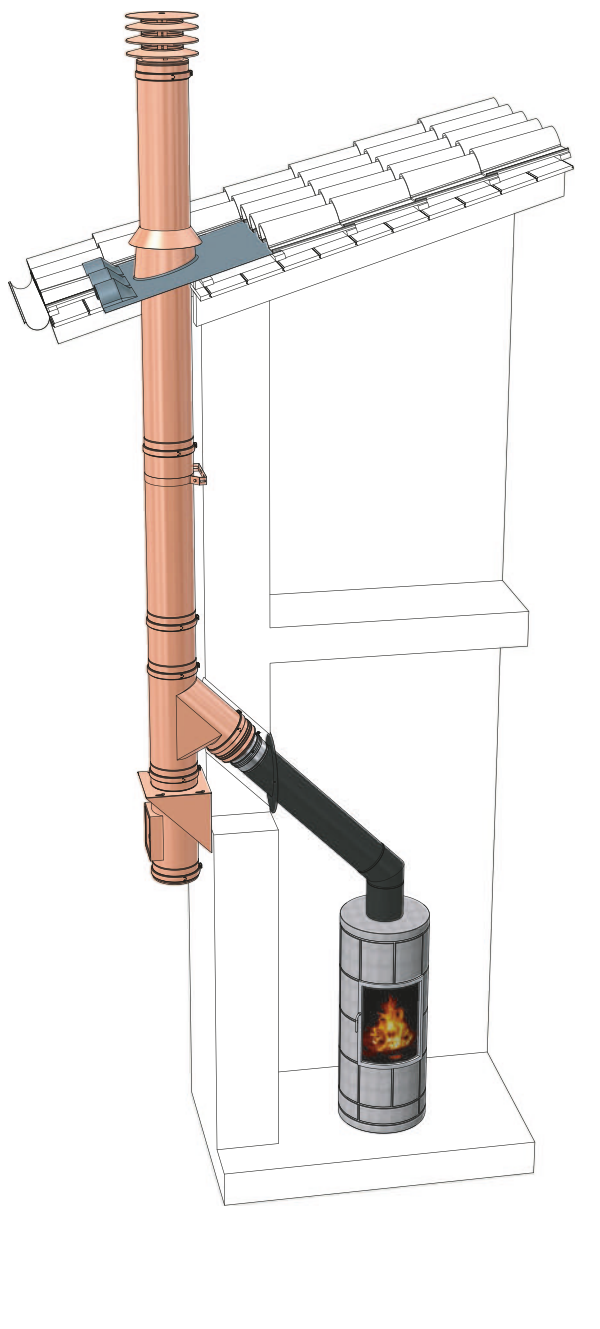

C Sistema camino singolo

Single chimney system - Système de cheminée single

IT Esempio di stufa a legna con canale da fumo realizzato con il sistema monoparete **STABILEPH** e con camino singolo realizzato con il sistema **STABILERPD**.

ENG Example of wood stove with connecting flue pipe made through the **STABILEPH** single-wall system and a single chimney made through the **STABILERPD** system.

FR Exemple de poêle à bois avec conduit de raccordement réalisé avec le système simple paroi **STABILEPH** et une cheminée single réalisée avec le système **STABILERPD**.