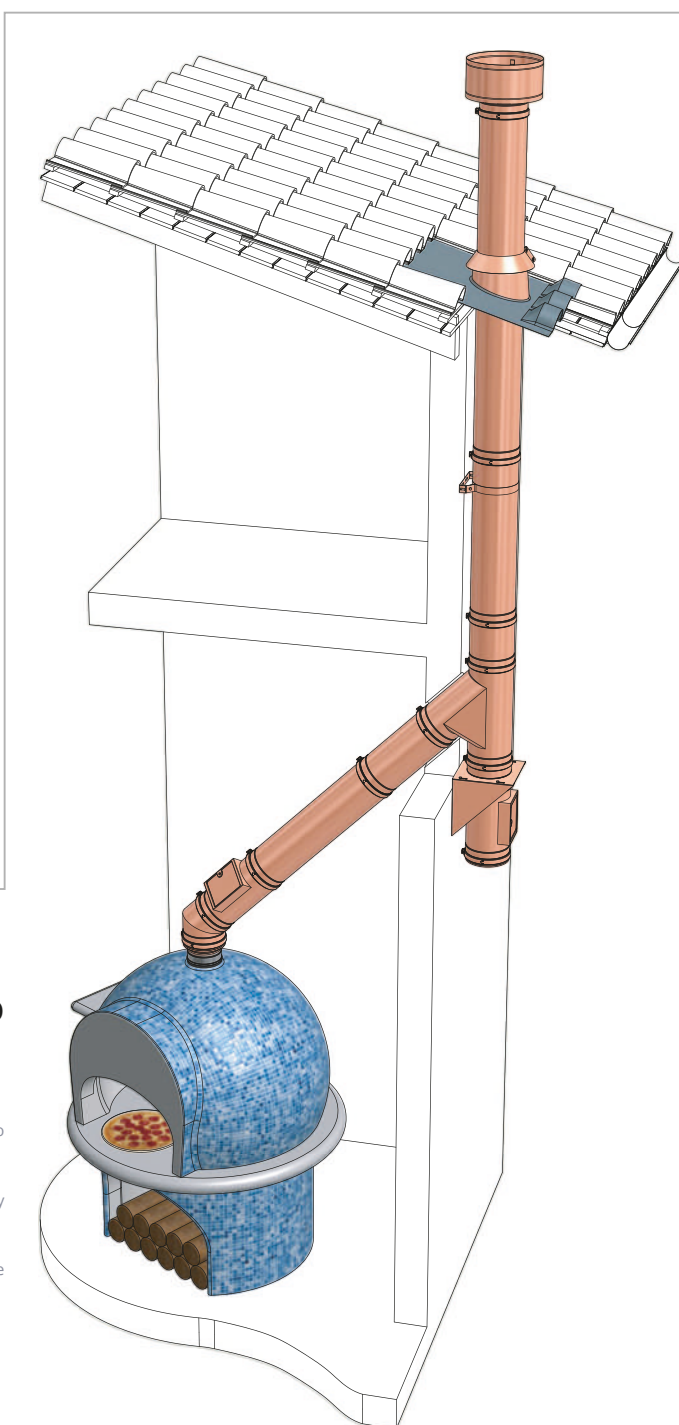

D Canale da fumo e camino singolo

Connecting flue pipe and single chimney
Conduit de raccordement et cheminée single

IT Esempio di un forno a legna con canale da fumo e camino singolo realizzati con il sistema doppia parete **STABILERPD**.

ENG Example of wood oven with connecting flue pipe and single chimney made through the **STABILERPD** twin-wall system.

FR Exemple de four a bois avec conduit de raccordement et cheminée single réalisé avec le système double paroi **STABILERPD**.