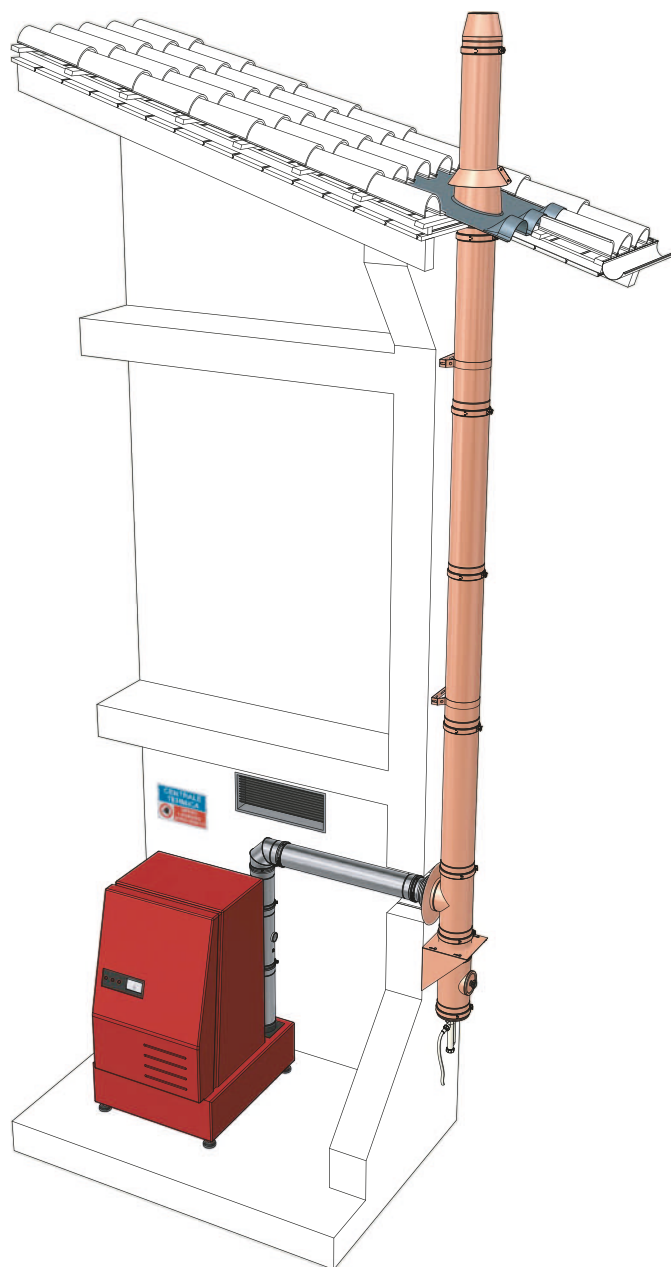

A Canna fumaria collettiva Collective chimney - Cheminée collective

IT Esempio di canna fumaria collettiva monoflusso al servizio di apparecchi a gas di Tipo C, realizzata con il sistema doppia parete **STABILERPD**.

ENG Example of monoflow collective chimney for C-Type gas appliances made through the **STABILERPD** twin-wall system.

FR Exemple de cheminée collective à flux unique pour appareils de Type C réalisé avec le système double paroi **STABILERPD**.

B Camino singolo Single chimney Cheminée single

IT Esempio di generatore alimentato a combustibile gassoso o a gasolio posto in centrale termica, con canale da fumo realizzato con il sistema monoparete **STABILEPS** e camino singolo realizzato con il sistema doppia parete **STABILERPD**.

ENG Example of generator working with gas or oil combustible installed in a thermal power plant, with a connecting flue pipe made through the **STABILEPS** single-wall system and single chimney made through the **STABILERPD** twin-wall system.