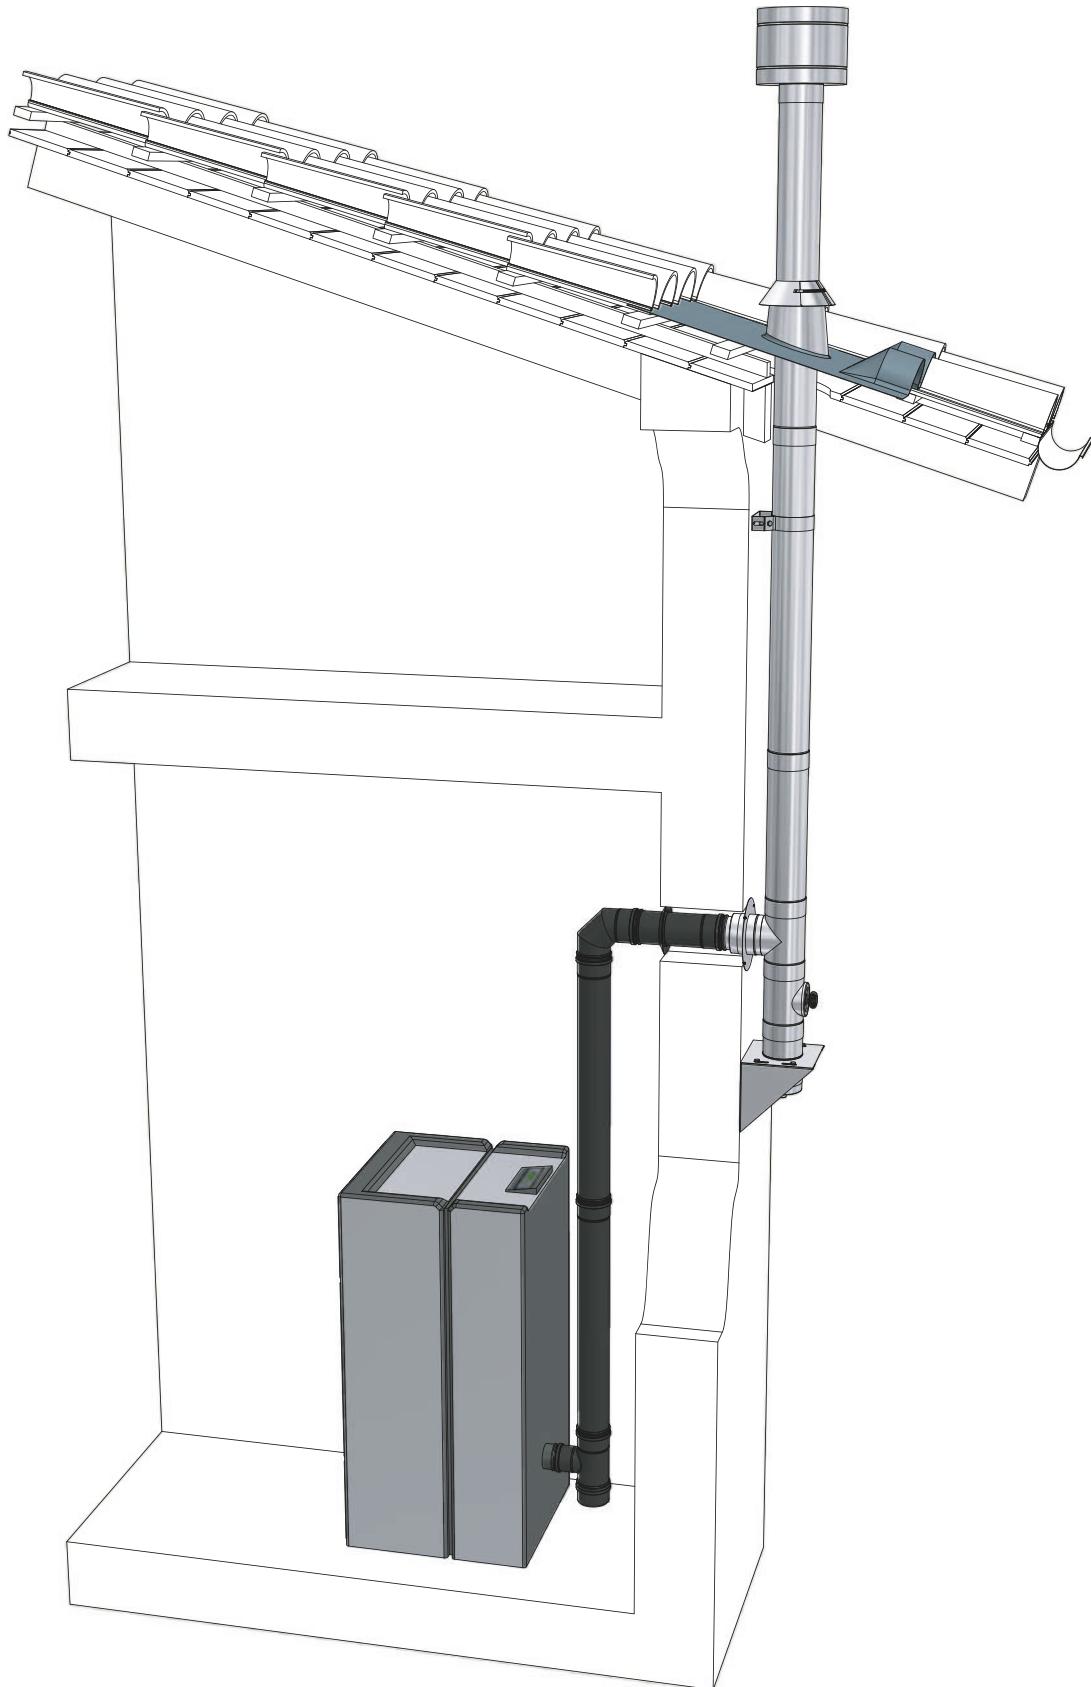

A

Sistema camino singolo

Esempio di stufa a pellet con canale da fumo realizzato con il sistema mono parete **STABILENPS** e camino realizzato con il sistema doppia parete **STABILESPD**.

IT

Single chimney system

Example of pellet stove with a connecting flue pipe made through the **STABILENPS** single-wall system and a chimney made through the **STABILESPD** twin-wall system.

ENG

Système de cheminée single

Exemple de poêle à granulés avec un conduit de raccordement réalisé avec le système simple paroi **STABILENPS** et une cheminée réalisé avec le système double paroi **STABILESPD**.

FR