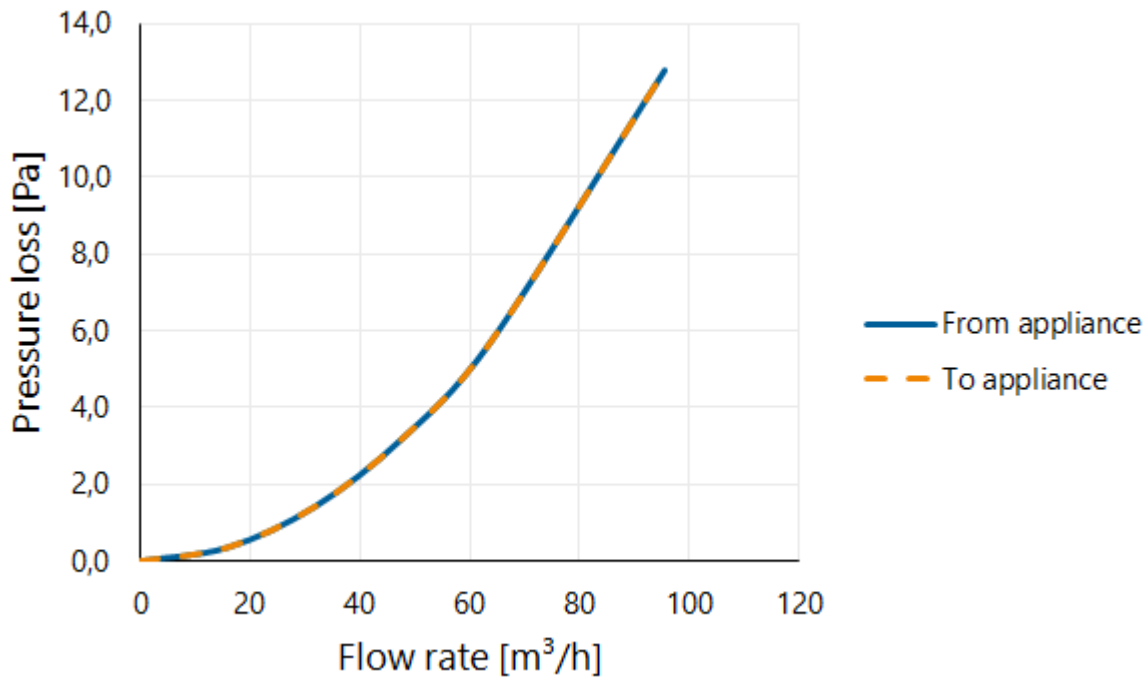

Application Insights

Intended use	Air
Supply / Extract	Supply/Extract
Temperature range (°C)	-25 / +80

Technical Specifications

Maximum air flow (m ³ /h)	45
ζ extract	0,59
ζ supply	0,59
Air Tightness Class	2
R-value (m ² K/W)	0
Other specifications	-

Graph

Pressure loss

Table

Flow velocity pressure table

Flow rate			Static pressure loss	
[m/s]	[m³/h]	[l/s]	From appliance [Pa]	To appliance [Pa]
0	0	0	0,0	0,0
1	16	4	0,4	0,4
2	32	9	1,4	1,4
3	48	13	3,2	3,2
4	64	18	5,7	5,7
6	95	27	12,8	12,8