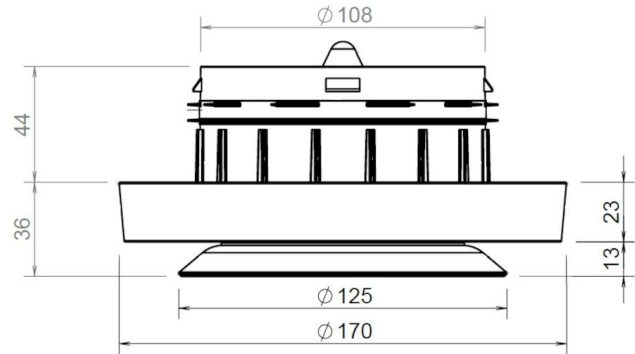

### Hybalans+ Immissione/estrazione valvola d'aria Disc

## Dimensioni

Dimensioni (l x l x h mm)	170 x 170 x 80
Diametro del raccordo rigido (mm)	117-125

## Immissione/estrazione valvola d'aria Disc con connessione 125 92 90° (400480616)

Pressure loss

## Immissione/estrazione valvola d'aria Disc con connessione 125 92 90° (400480616)

Flow velocity pressure table

Flow rate			Static pressure loss		
[m/s]	[m³/h]	[l/s]	From appliance [Pa]	To appliance [Pa]	To app. with filter [Pa]
0	0	0	0,0	0,0	0,0
1	17	5	0,9	1,8	4,8
2	34	10	3,5	7,4	19,3
3	52	14	7,8	16,6	43,3
4	69	19	13,9	29,6	77,0
6	103	29	31,3	66,6	173,3