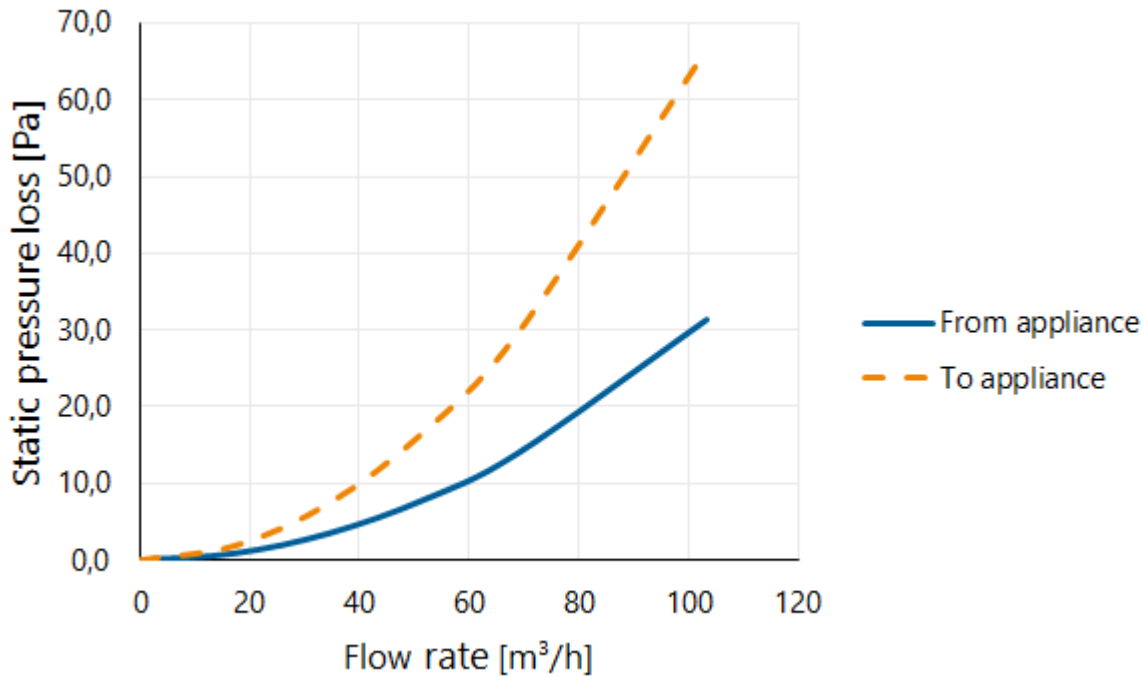

## Approfondimenti sul tipo di applicazione

Applicazioni	Aerazione
Aspirazione/Estrazione	Aspirazione/Estrazione
Range di temperatura (°C)	-25 / +80

## Immissione/estrazione valvola d'aria Disc con connessione 125 92 90° (400480616)

Pressure loss